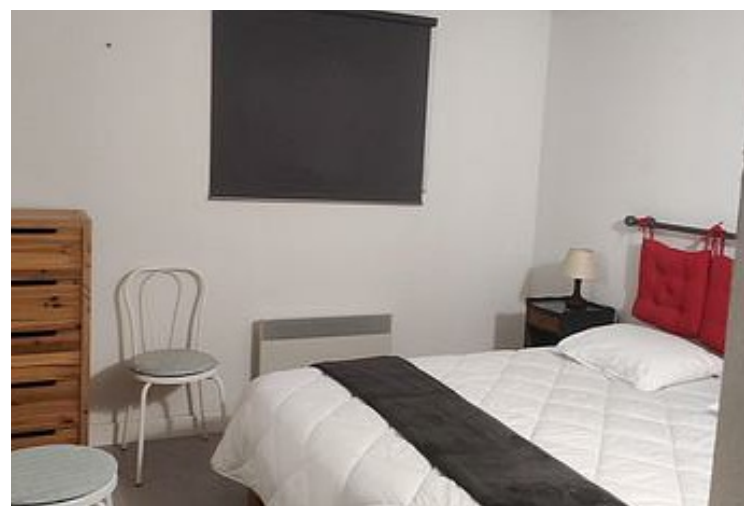

Appartement spacieux 51m² équipée d une cuisine aménagée frigo avec petite case congélateur four mixte plaque (four +fait micro onde) dans le séjour avec coin salon .Une salle de bain équipée douche, vasque et meubles de rangement et lave linge . Un WC séparé . Une chambre lit 160x200 . Une seconde chambre avec lit superposé au dessous lit 140x190 et au dessus lit 90x190. Une chambre cabine avec un lit superposé 90x190 et en dessous un BZ 120/130x190. Equipé d un balcon avec table , chaises et 2 relax pour profiter du soleil