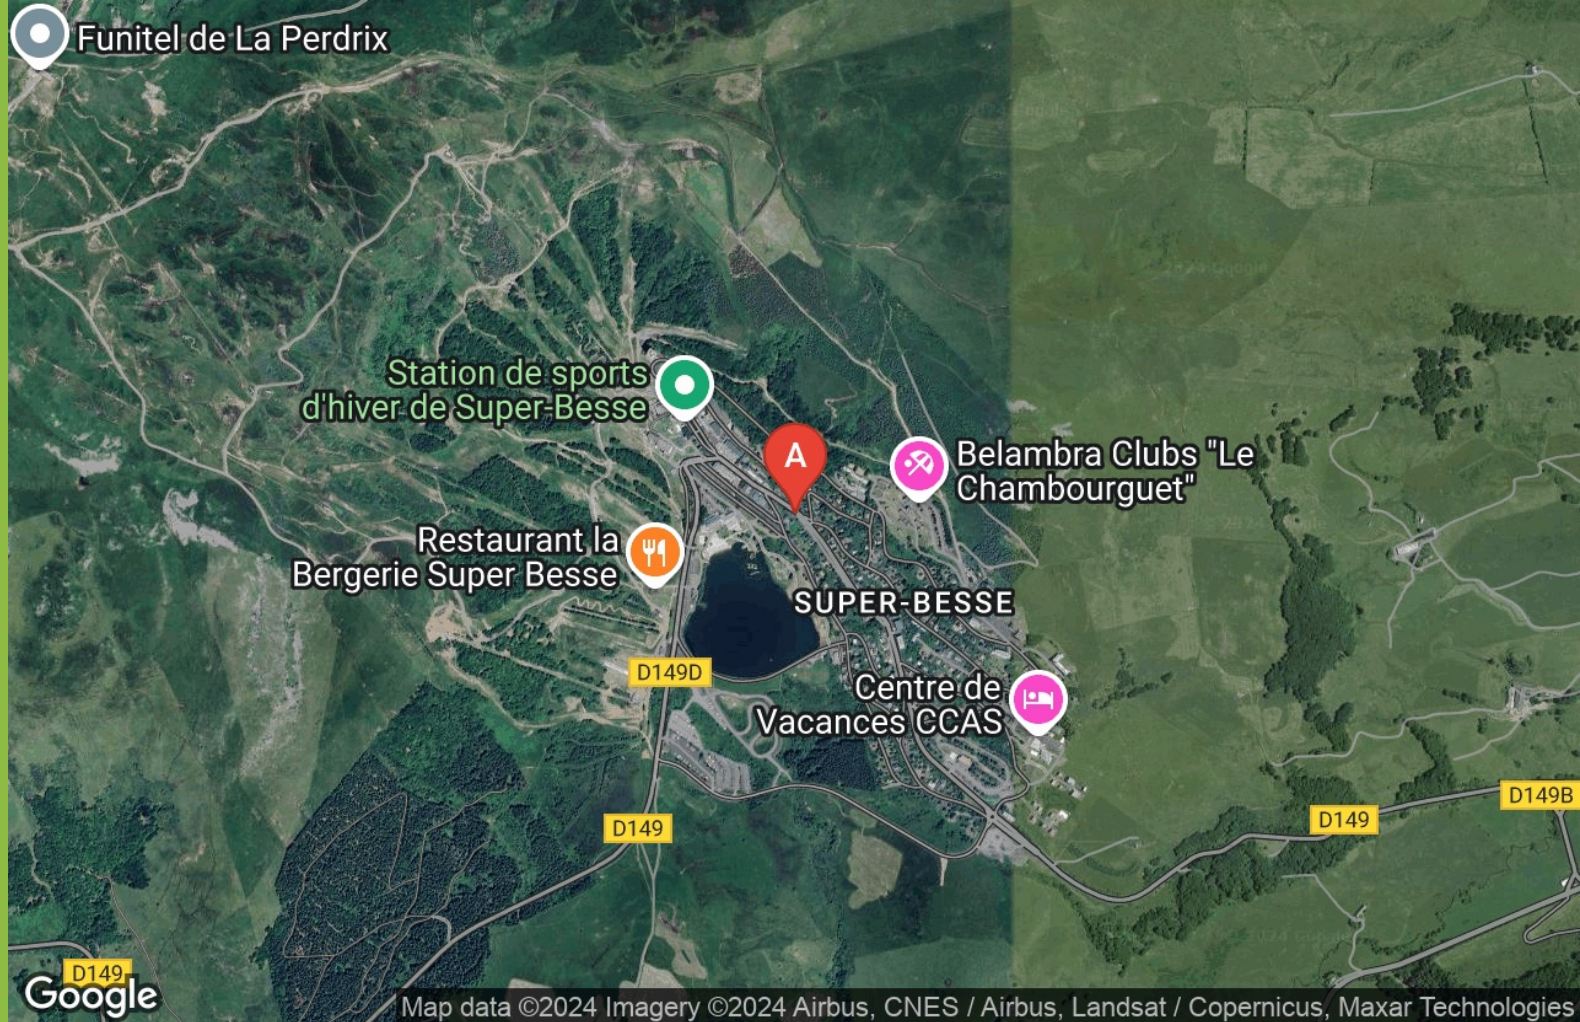

APPARTEMENT GERMAIN SUPER- BESSE - MASSIF DU SANCY

APPARTEMENT GERMAIN SUPER-BESSE - MASSIF DU SANCY

Location de vacances pour 8 personnes à Super-Besse -
Massif du Sancy

<https://appartement-germain-superbesse.fr>

Stéphane Germain

☎ 06 81 20 61 45

A Appartement Germain Super-Besse - Massif du Sancy : 39 avenue du Sancy, Quartier Centre Station 63610 Super-Besse

Appartement Germain Super-Besse - Massif du Sancy

Appartement

8

personnes
(Maxi: 8 pers.)

3

chambres

51

m²

Super Besse au cœur de la station ,au pieds des pistes du Sancy et près de tous commerces Loue appartement été comme hiver pouvant accueillir 6à 7 personnes pour être bien .(max8 si bébé) Vu sur la montagne au 5 ième étage avec balcon