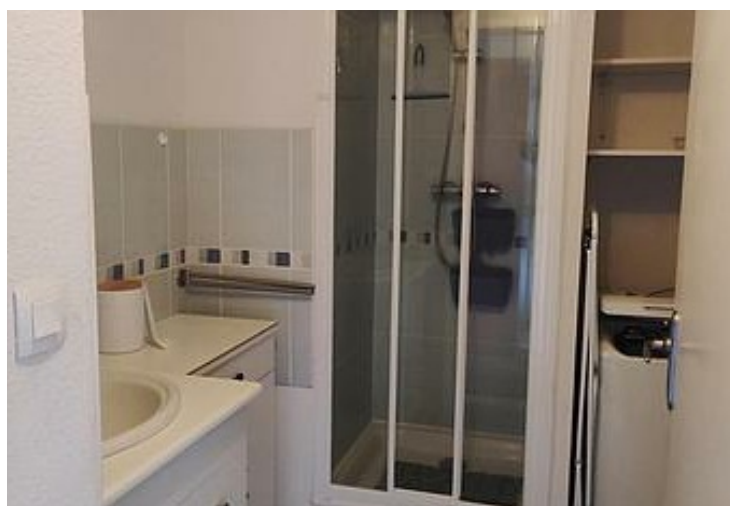

Appartement spacieux 51m² équipée d une cuisine aménagée frigo avec petite case congélateur four mixte plaque (four +fait micro onde) dans le séjour avec coin salon .Une salle de bain équipée douche, vasque et meubles de rangement et lave linge . Un WC séparé . Une chambre lit 160x200 . Une seconde chambre avec lit superposé au dessous lit 140x190 et au dessus lit 90x190. Une chambre cabine avec un lit superposé 90x190 et en dessous un BZ 120/130x190. Equipé d un balcon avec table , chaises et 2 relax pour profiter du soleil

Pièces et équipements

<i>Chambres</i>	Chambre(s): 3 Lit(s): 5	dont lit(s) 1 pers.: 2 dont lit(s) 2 pers.: 3
<i>Salle de bains / Salle d'eau</i>	Salle de bains avec douche Salle(s) de bains (avec baignoire): 1	Sèche cheveux
<i>WC</i>	WC: 1 WC indépendants	
<i>Cuisine</i>	Cuisine Appareil à raclette Four Lave vaisselle	Appareil à fondue Four à micro ondes
<i>Autres pièces</i>	Balcon Séjour	Garage
<i>Media</i>	Télévision	
<i>Autres équipements</i>	Lave linge privatif	Matériel de repassage
<i>Chauffage / AC</i>		
<i>Extérieur</i>	Salon de jardin	
<i>Divers</i>		